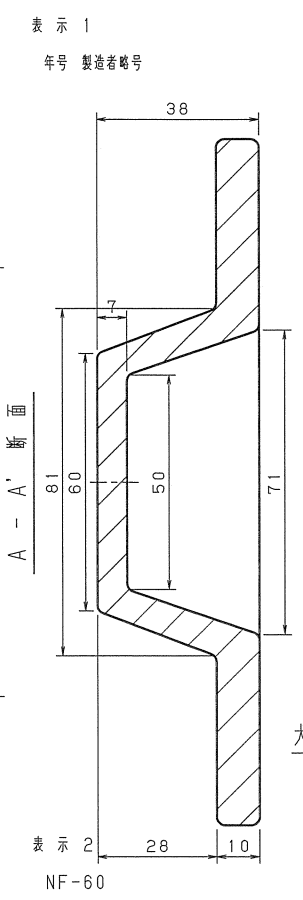

組立例

犬くぎはタイププレート用犬くぎ使用  
 ガードレール止犬くぎはL=160mm使用  
 ガードレール標準底部切欠量 28mm

水平 1100025

傾斜 1100026

名称	日軌式踏切用タイププレート		
品形	NF-60 (60-50N)		
材質	FCD400	写図 H15年 12月 25日	
単重		製 図	検 印
尺 度		日軌 H15.12.25 赤川	日軌 H15.12.25 高山
J-種号	H 1100025 C 1100026		
日本軌道工業株式会社	図 番	B-35	