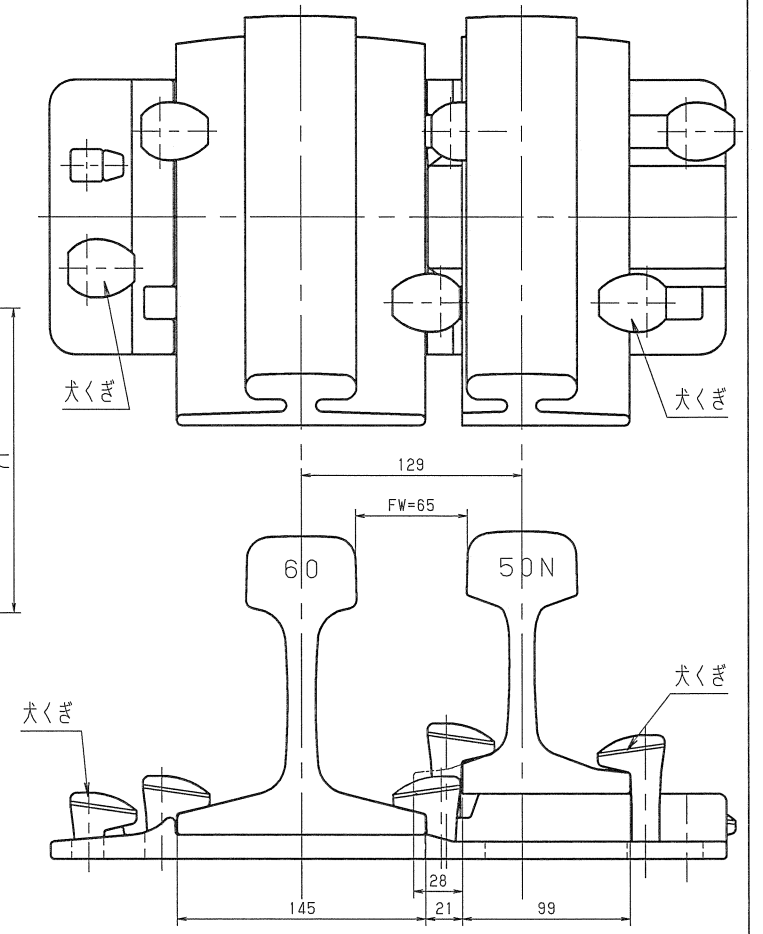

組立例

犬くぎはタイププレート用犬くぎ使用  
 ガードレール止犬くぎはL=160mm使用  
 ガードレール標準底部切欠量 28mm

水平 1100025

傾斜 1100026

名称	日軌式踏切用タイププレート		
品形	NF-60 (60-50N)		
材質	FCD400	写図 H15年 12月 25日	
単重		製 図	検 印
尺 度		日軌 H15.12.25 赤川	日軌 H15.12.25 高山
J-種号	H 1100025 C 1100026		
日本軌道工業株式会社	図 番	B-35	