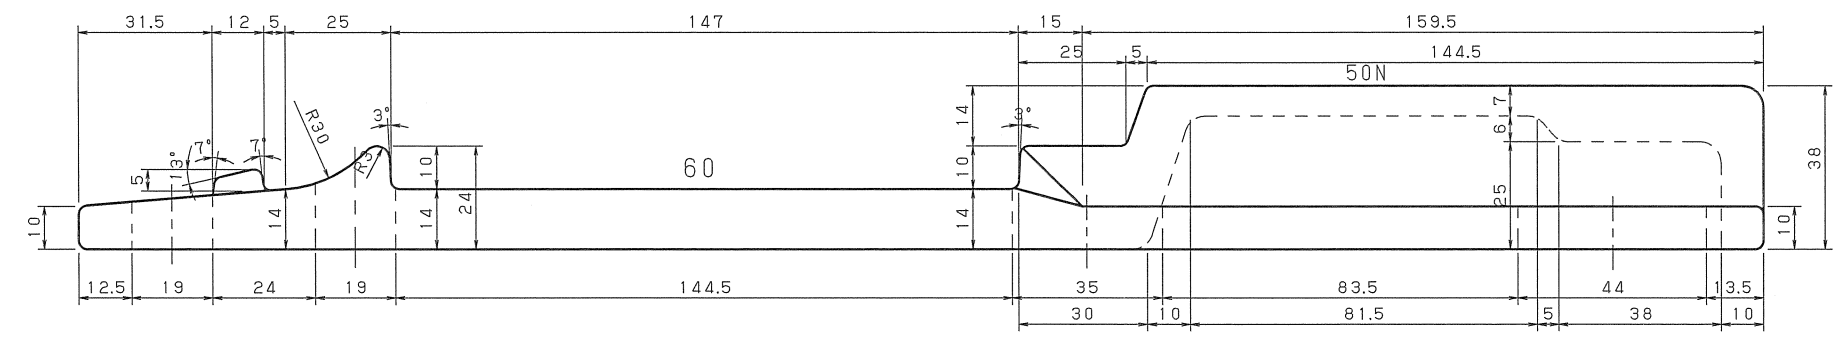

組立例

犬くぎはタイププレート用犬くぎ使用  
 ガードレール止犬くぎはL=160mm使用  
 ガードレール標準底部切欠量 28mm

水平 1100025

傾斜 1100026

名称	日軌式踏切用タイププレート		
品形	NF-60 (60-50N)		
材質	FCD400	写図 H15年 12月 25日	
単重		製 図	検 印
尺 度		日軌 H15.12.25 赤川	日軌 H15.12.25 高山
J-種号	H 1100025 C 1100026		
日本軌道工業株式会社	図 番	B-35	