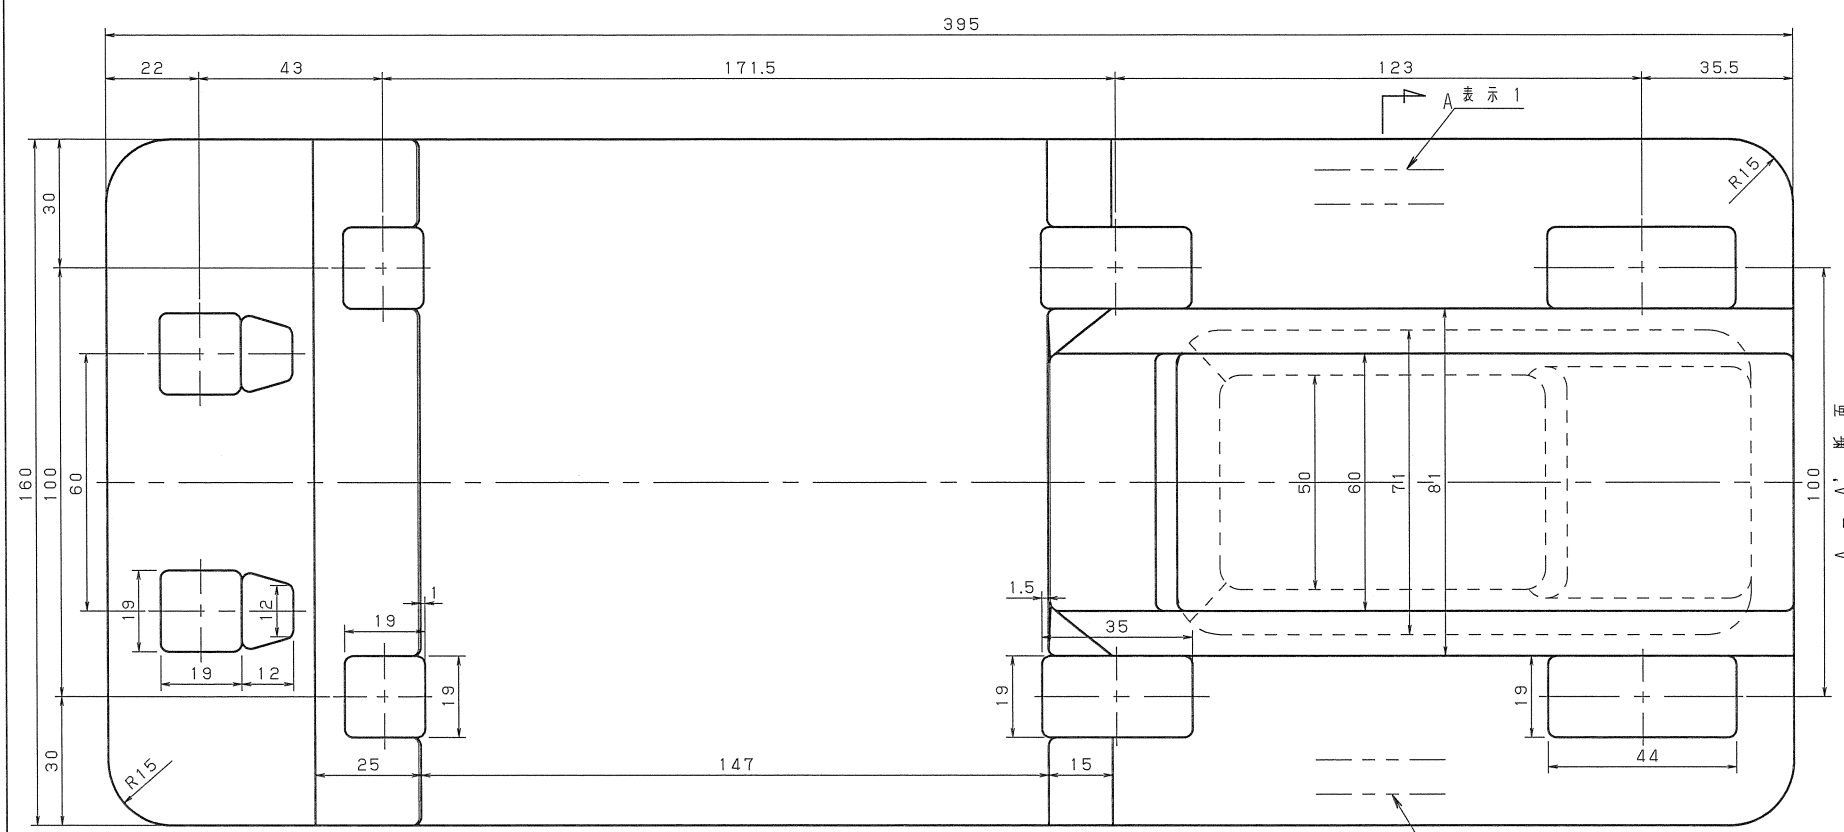

組立例

犬くぎはタイププレート用犬くぎ使用  
 ガードレール止犬くぎはL=160mm使用  
 ガードレール標準底部切欠量 28mm

水平 1100025

傾斜 1100026

名称	日軌式踏切用タイププレート		
品形	NF-60 (60-50N)		
材質	FCD400	写図 H15年 12月 25日	
単重		製 図	検 印
尺 度		日軌 H15.12.25 赤川	日軌 H15.12.25 高山
J-種号	H 1100025 C 1100026		
日本軌道工業株式会社	図 番	B-35	