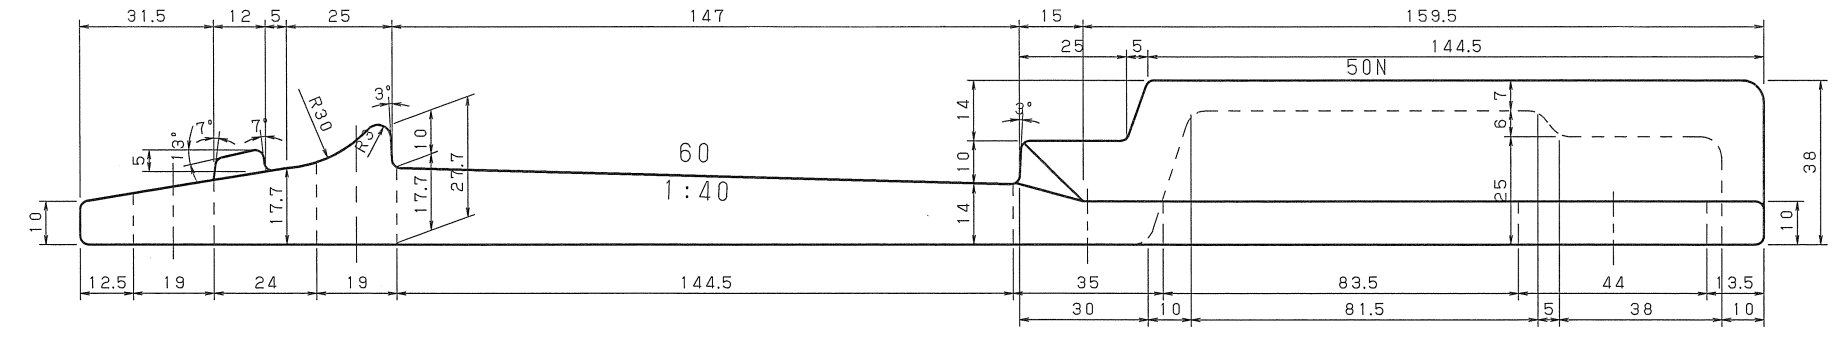

組立例

犬くぎはタイププレート用犬くぎ使用  
 ガードレール止犬くぎはL=160mm使用  
 ガードレール標準底部切欠量 28mm

水平 1100025

傾斜 1100026

名称	日軌式踏切用タイププレート		
品形	NF-60 (60-50N)		
材質	FCD400	写図 H15年 12月 25日	
単重		製 図	検 印
尺 度		日軌 H15.12.25 赤川	日軌 H15.12.25 高山
J-種号	H 1100025 C 1100026		
日本軌道工業株式会社	図 番	B-35	